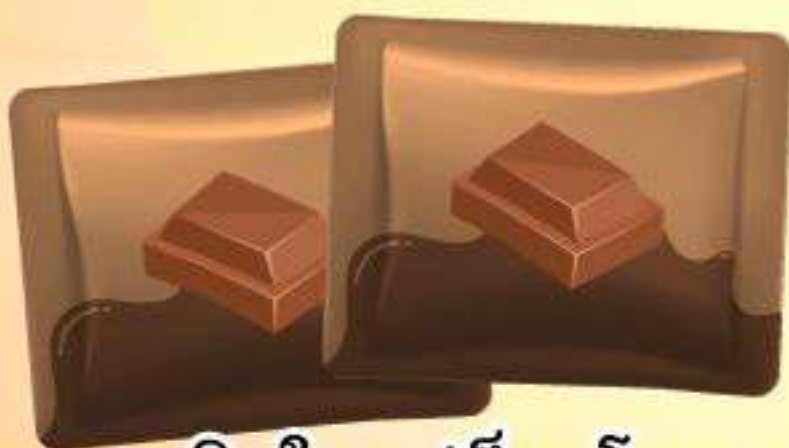

新型態毒品偽包裝多變 逐一破解免上當

近來毒品會以各種可口的食物，
甚至是保養品的包裝來做偽裝，像是：

毒咖啡包

毒果凍

毒果汁

毒巧克力

毒鳳梨酥

毒膠原蛋白包裝

請大家一定要特別注意，
以免誤食傷害健康！

ยาเสพติดรูปแบบใหม่ในช่องผลิตภัณฑ์หลากหลายชนิด รู้ทันจะไม่ตกเป็นเหยื่อ

ในระยะนี้พบยาเสพติดบรรจุในช่องผลิตภัณฑ์อาหารหลากหลายชนิด
หรือแม้กระทั่งผลิตภัณฑ์ความงาม อาทิ :

ยาเสพติดในซองกาแฟ

ยาเสพติด ในรูปเยลลี่ผลไม้

ยาเสพติดในน้ำผลไม้

ยาเสพติดในรูปช็อกโกแลต

ยาเสพติดในรูปพายสับปะรด

ยาเสพติดในซองคอลลาเจน

โปรดระมัดระวังเป็นพิเศษ หากรับประทานจะเป็นอันตรายต่อสุขภาพ !

Pengemasan Palsu untuk Narkoba Jenis Baru Kian Beragam Satu per Satu Dibongkar Agar Jangan Tertipu

Belakangan ini, narkoba kerap disamarkan dalam berbagai kemasan makanan dan minuman yang menggiurkan, bahkan produk kecantikan, misal:

Narkoba berkedok kemasan kopi sachet

Narkoba berkedok kemasan jeli

Narkoba berkedok kemasan jus buah