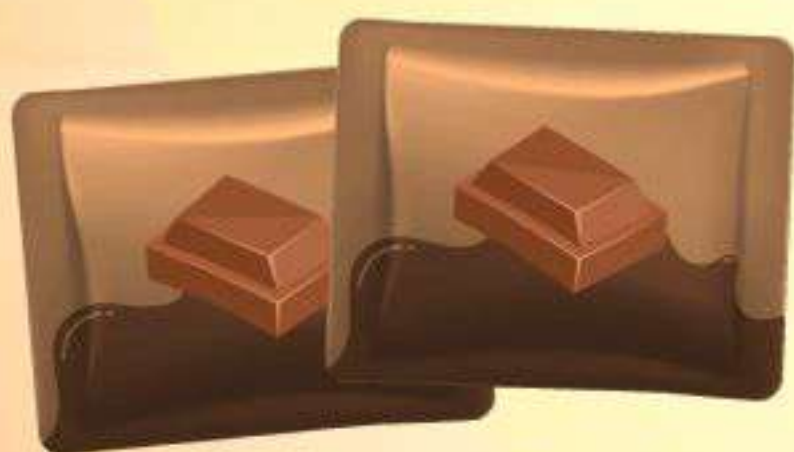

新型態毒品偽包裝多變 逐一破解免上當

近來毒品會以各種可口的食物，
甚至是保養品的包裝來做偽裝，像是：

毒咖啡包

毒果凍

毒果汁

毒巧克力

毒鳳梨酥

毒膠原蛋白包裝

請大家一定要特別注意，
以免誤食傷害健康！

ยาเสพติดรูปแบบใหม่ในช่องผลิตภัณฑ์หลากหลายชนิด รู้ทันจะไม่ตกเป็นเหยื่อ

ในระยะนี้พบยาเสพติดบรรจุในช่องผลิตภัณฑ์อาหารหลากหลายชนิด
หรือแม้กระทั่งผลิตภัณฑ์ความงาม อาทิ :

ยาเสพติดในซองกาแฟ

ยาเสพติด ในรูปเยลลี่ผลไม้

ยาเสพติดในน้ำผลไม้

ยาเสพติดในรูปช็อกโกแลต

ยาเสพติดในรูปพายสับปะรด

ยาเสพติดในซองคอลลาเจน

โปรดระมัดระวังเป็นพิเศษ หากรับประทานจะเป็นอันตรายต่อสุขภาพ !

Pengemasan Palsu untuk Narkoba Jenis Baru Kian Beragam Satu per Satu Dibongkar Agar Jangan Tertipu

Belakangan ini, narkoba kerap disamarkan dalam berbagai kemasan makanan dan minuman yang menggiurkan, bahkan produk kecantikan, misal:

Narkoba berkedok kemasan kopi sachet

Narkoba berkedok kemasan jeli

Narkoba berkedok kemasan jus buah